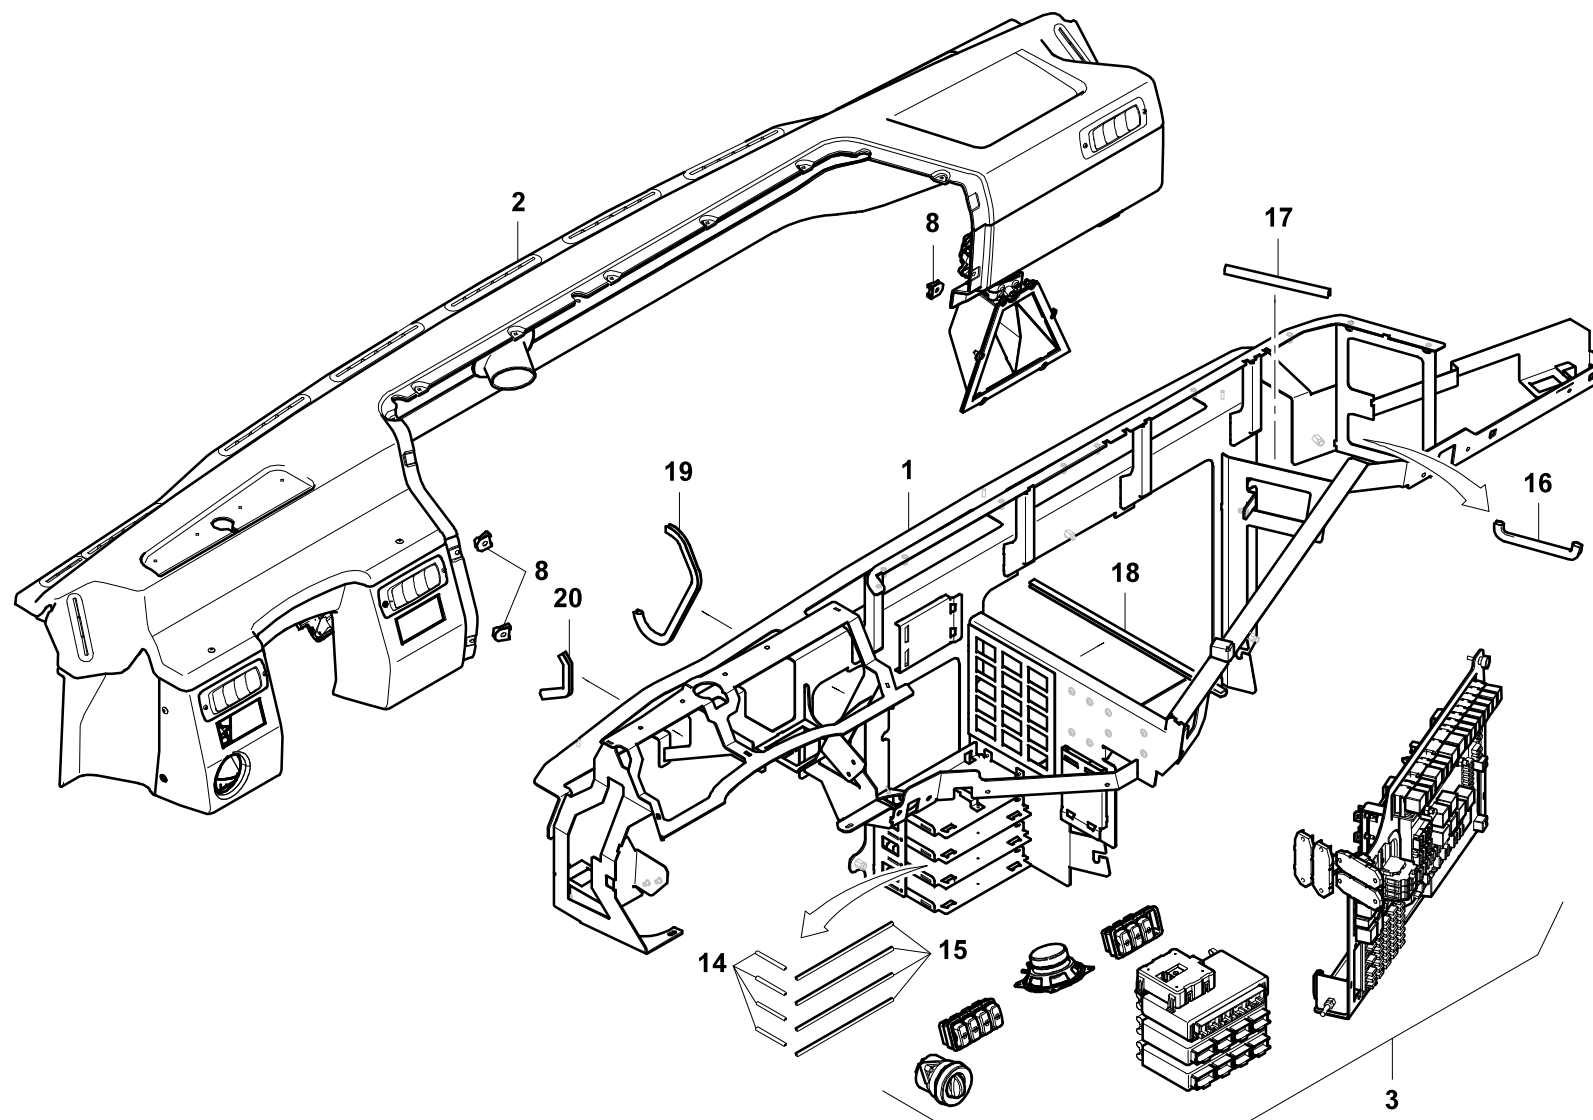

GROVE

VORBAUGRUPPE ARMATURENBRETT

SUBASSY DASHBOARD

BILDTADEL
PICTORIAL DISPLAY

07.21

4240452-ETL A

1/2

GMK4080-3

4240452-A-BL01-0721-0000

GROVE

VORBAUGRUPPE ARMATURENBRETT

SUBASSY DASHBOARD

BILDТАFEL
PICTORIAL DISPLAY**GMK4080-3**

07.21

4240452-ETL A

2/2